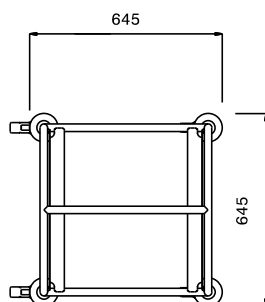

#### Articolo N° \_\_\_\_\_

Struttura in acciaio inox AISI 304 a sezione tonda diametro 25 mm completamente saldata.

Guide saldate a "L", sagomate su entrambi i lati.

Quattro ruote piroettanti diametro mm.125 con il supporto in zinco e protezione in gomma, di cui 2 munite di dispositivo di bloccaggio.

### Caratteristiche e benefici

- Struttura in tubo da 25 mm, completamente saldata.
- Guide a forma di L, con piega anticaduta all'estremità.
- Carrelli progettati per il trasporto di 8 cesti lavastoviglie da 500x500 mm.
- Paracolpi in plastica, 4 ruote piroettanti di cui 2 con freno.
- La maniglia è un ampliamento della struttura portante.

### Informazioni chiave

Dimensioni esterne,  
larghezza:

**361248 (DRT8)** 645 mm

Dimensioni esterne,  
profondità:

645 mm

Dimensioni esterne, altezza:

1590 mm

Materiale ruote:

Zinco

Diametro ruote:

Ø 125

Peso netto:

22 kg