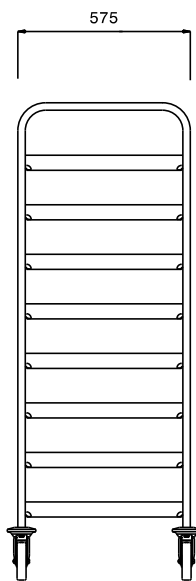

#### Articolo N° \_\_\_\_\_

Struttura in acciaio inox AISI 304 a sezione tonda diametro 25 mm completamente saldata.

Guide saldate a "L", sagomate su entrambi i lati.

Quattro ruote piroettanti diametro mm.125 con il supporto in zinco e protezione in gomma, di cui 2 munite di dispositivo di bloccaggio.

### Costruzione

- Costruito interamente in acciaio inox AISI 304.

Approvazione: \_\_\_\_\_

Fronte

Lato

Alto

### Informazioni chiave

Dimensioni esterne,  
larghezza:

**361248 (DRT8)** 645 mm

Dimensioni esterne,  
profondità:

645 mm

Dimensioni esterne, altezza:

1590 mm

Materiale ruote:

Zinco

Diametro ruote:

Ø 125

Peso netto:

22 kg