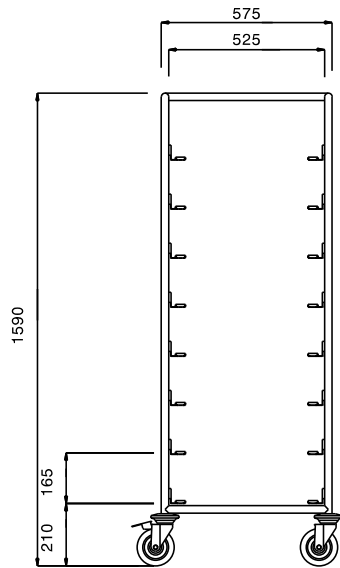

Fronte

Lato